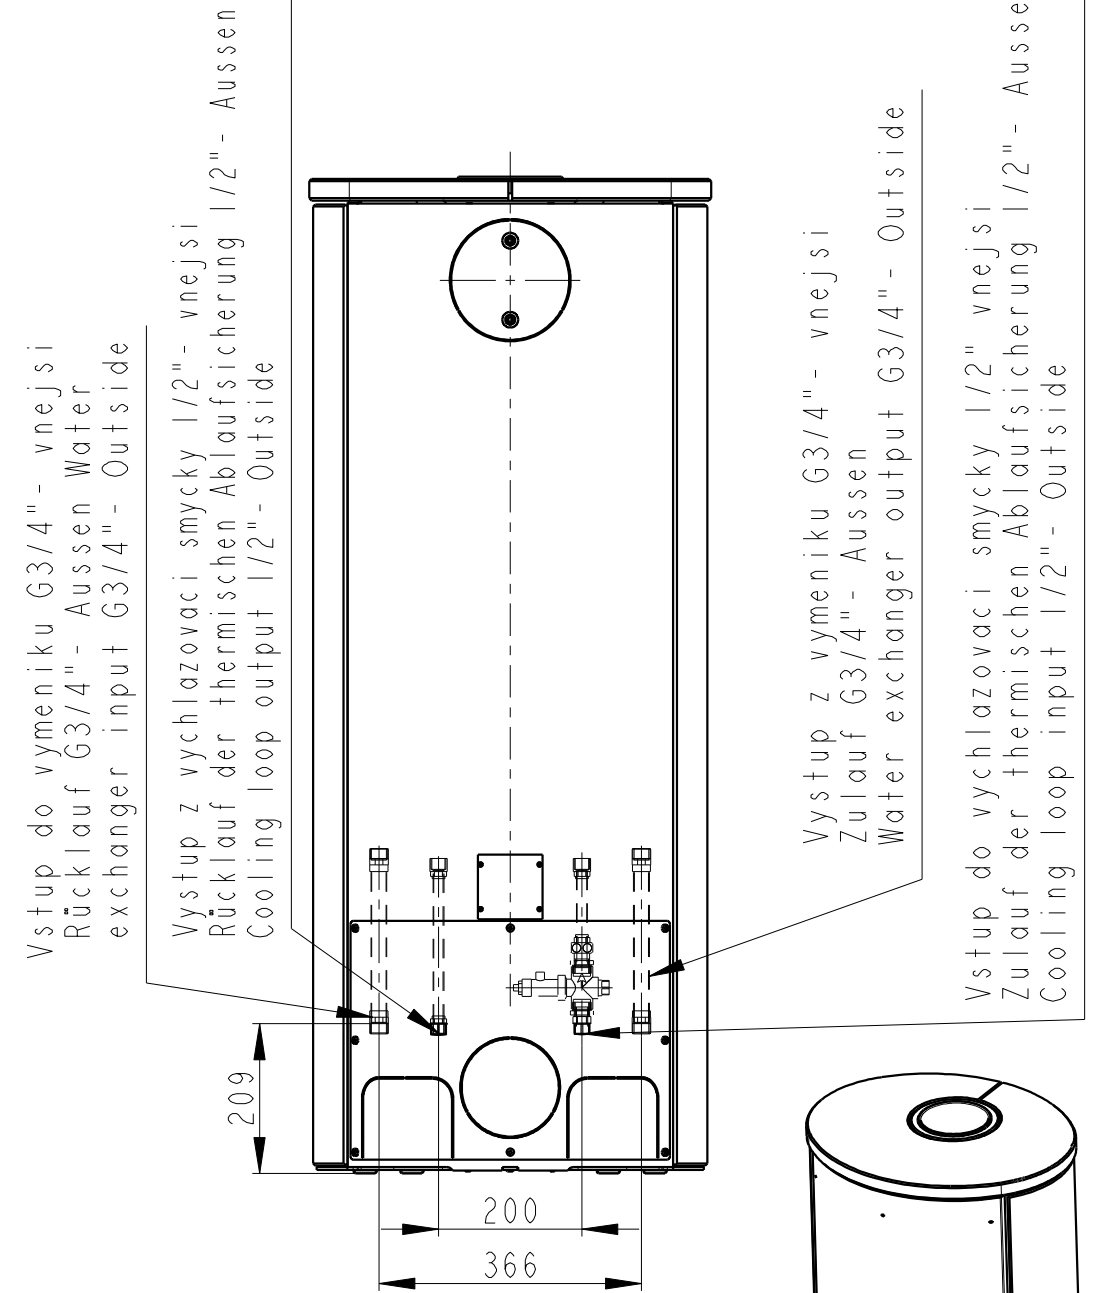

Rozmery v mm; Maße in mm

LUGO 04W PISKOVEC-097D

335 kg

Centralni privod vzduchu Ø 120mm  
Zentralluftzufuhr Ø 120mm  
Central air inlet Ø 120mm

Primární vzduch a sekundární vzduch.  
Primärluft und Sekundärluft.  
Primary and secondary air.

7:100