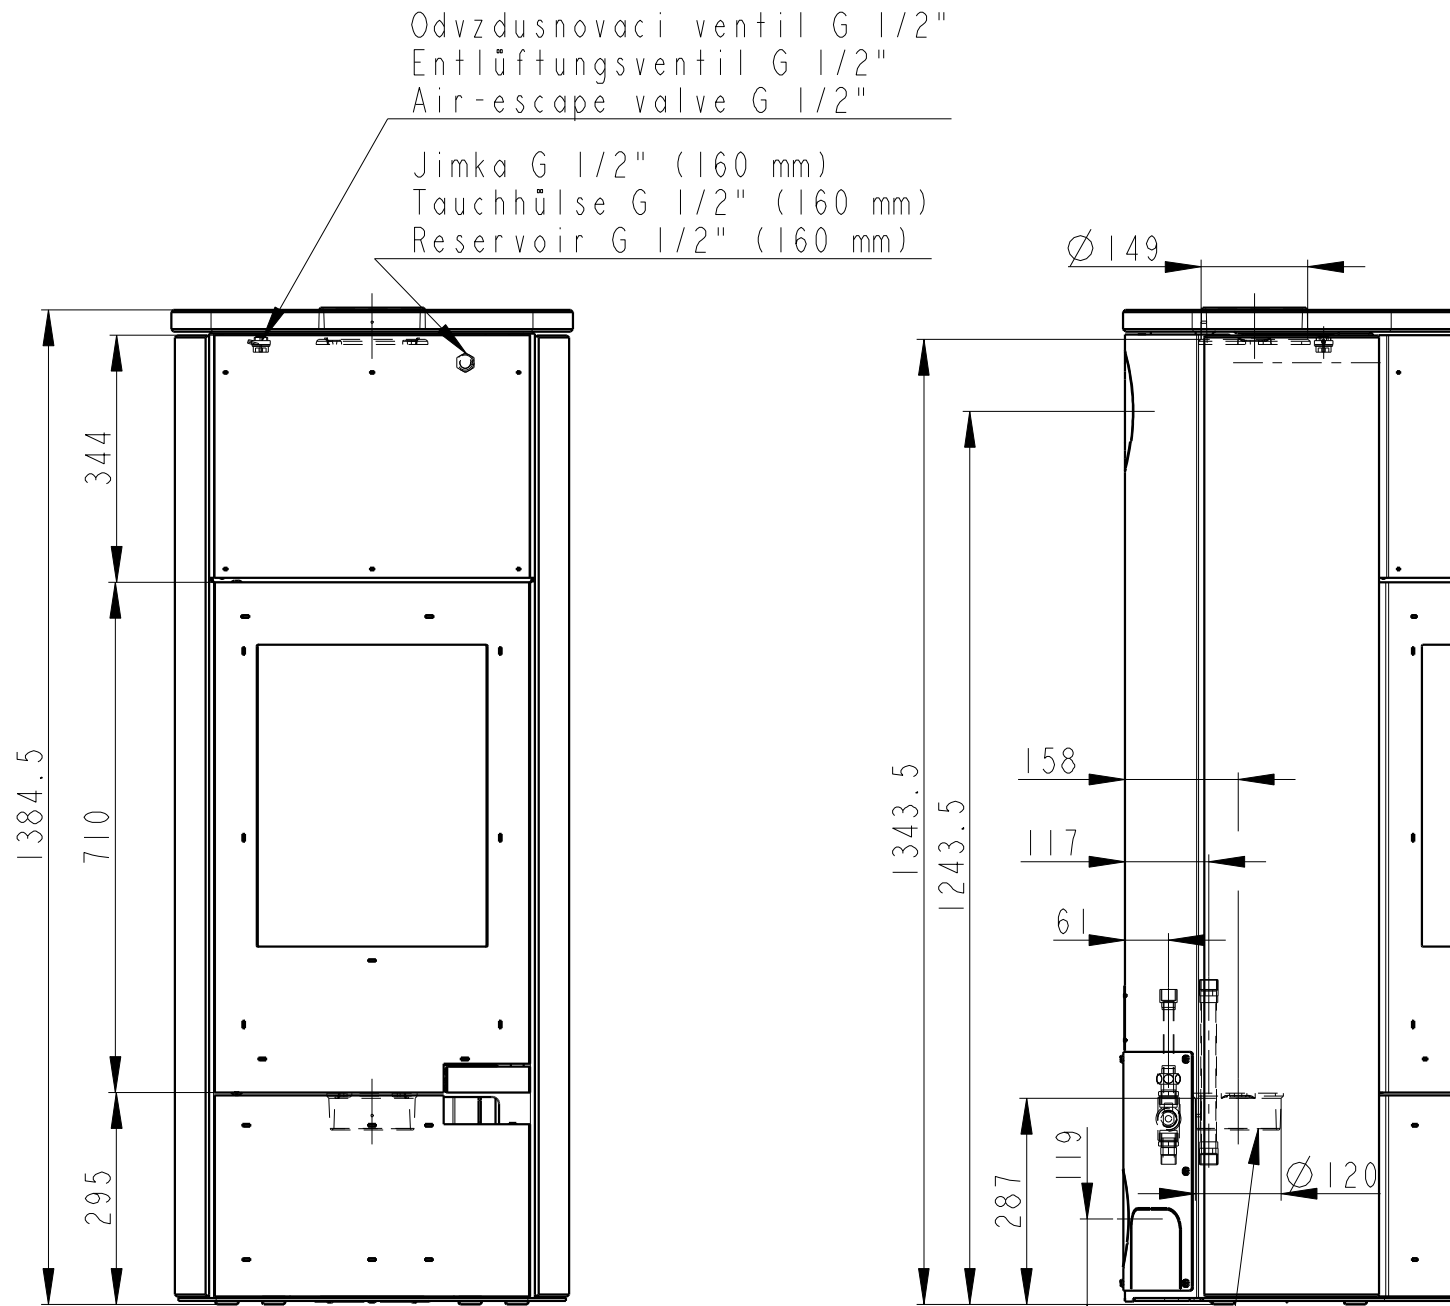

Rozmery v mm; Maße in mm

LUGO 04W PISKOVEC-097D

335 kg

Centralni privod vzduchu Ø 120mm  
Zentralluftzufuhr Ø 120mm  
Central air inlet Ø 120mm

Primární vzduch a sekundární vzduch.  
Primärluft und Sekundärluft.  
Primary and secondary air.

7:100